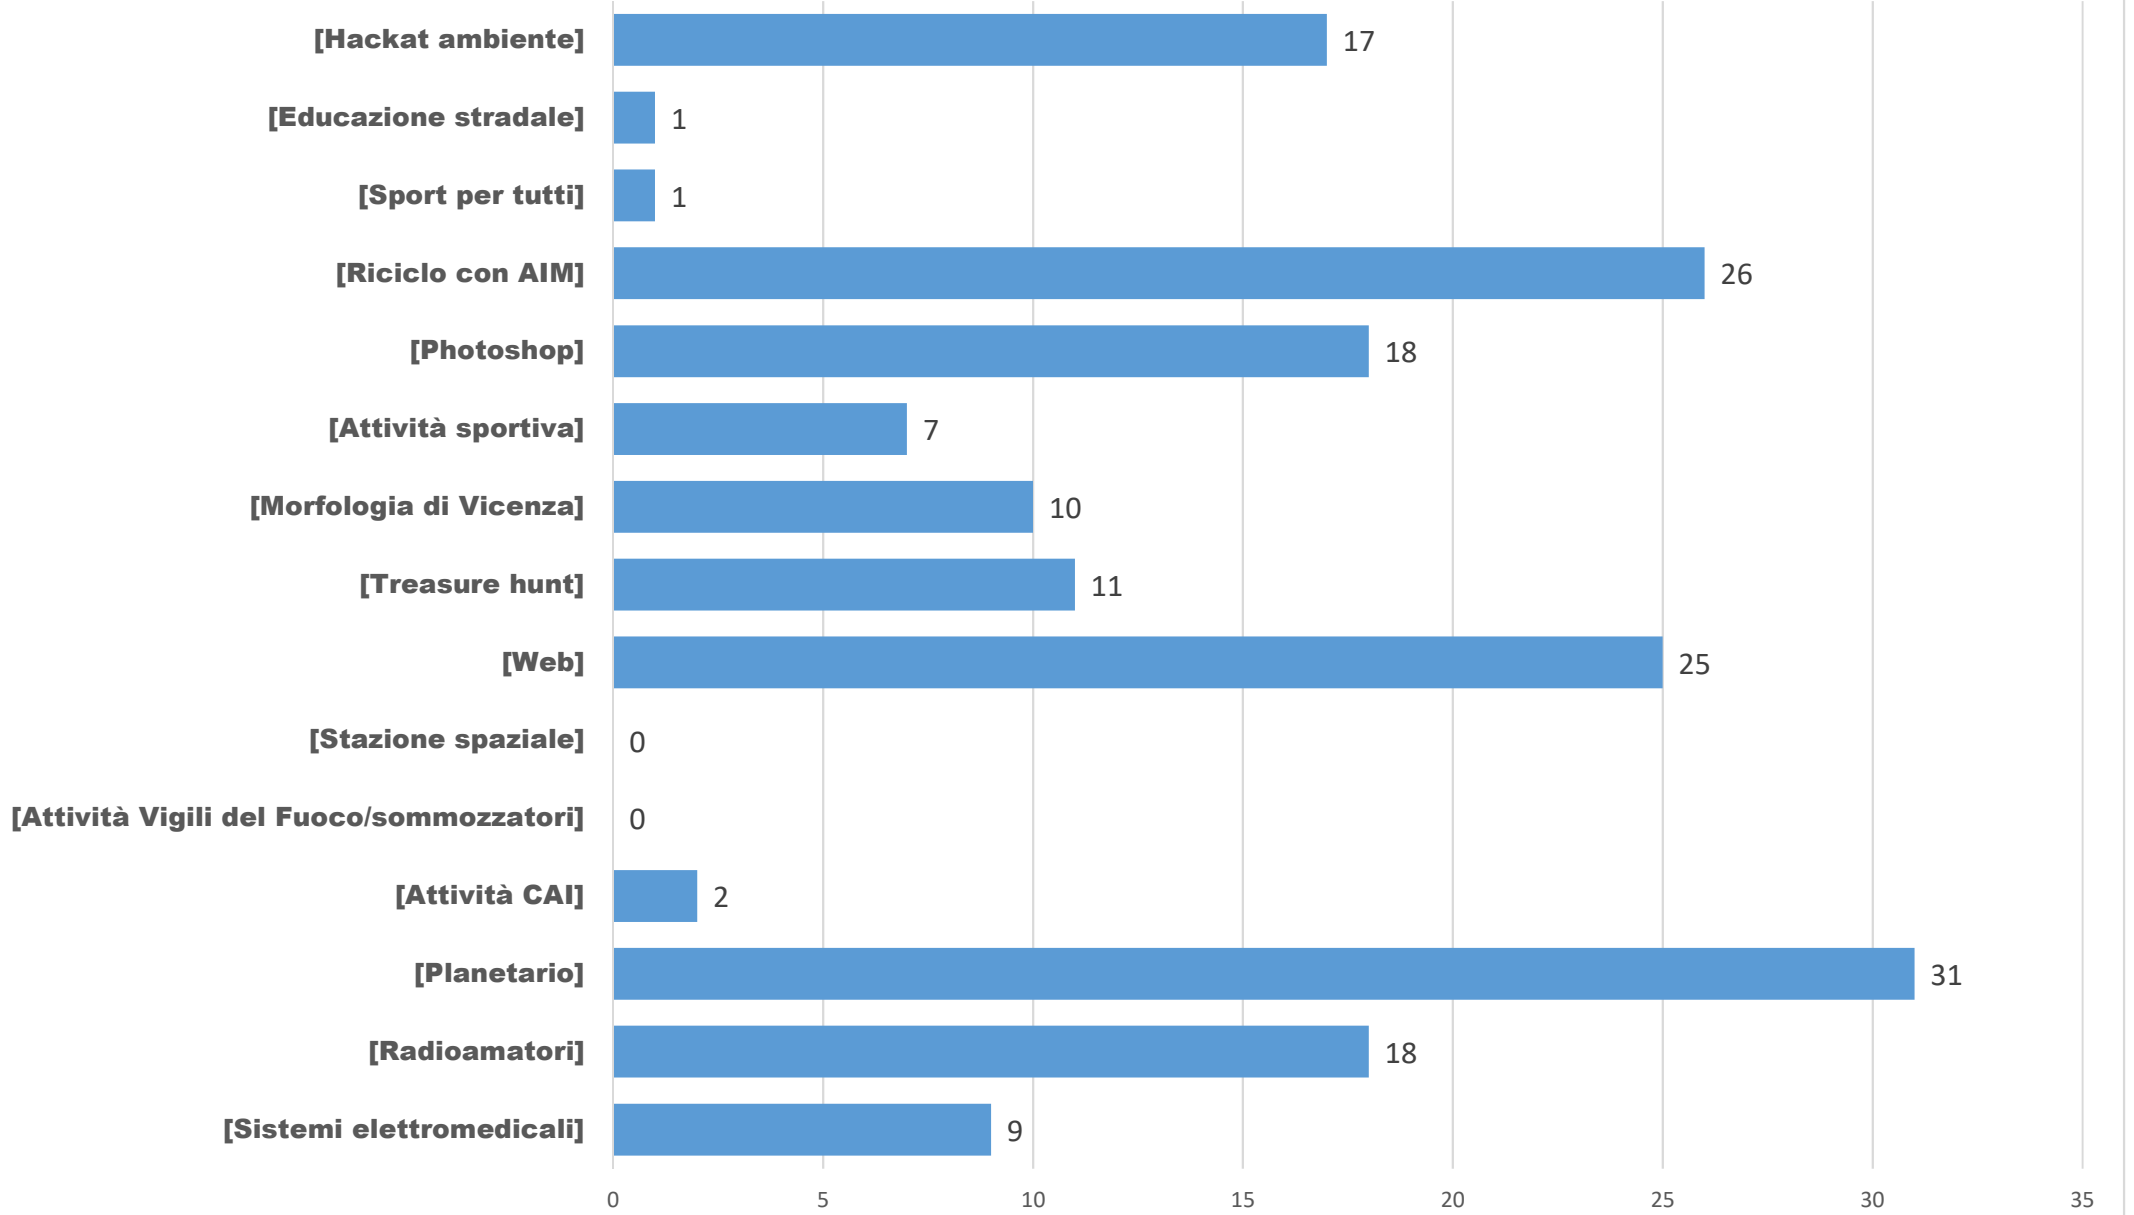

A1b 2018

gradimento

A1b 2018

visita azienda Zamperla

A1b 2018

Le attività proposte hanno portato a tuo parere a un ampliamento dei tuoi saperi?

A1b 2018

Il tuo giudizio sulla rimodulazione dell'attività didattica di quest'anno è

A1b 2018

il livello complessivo delle attività di approfondimento è da ritenersi