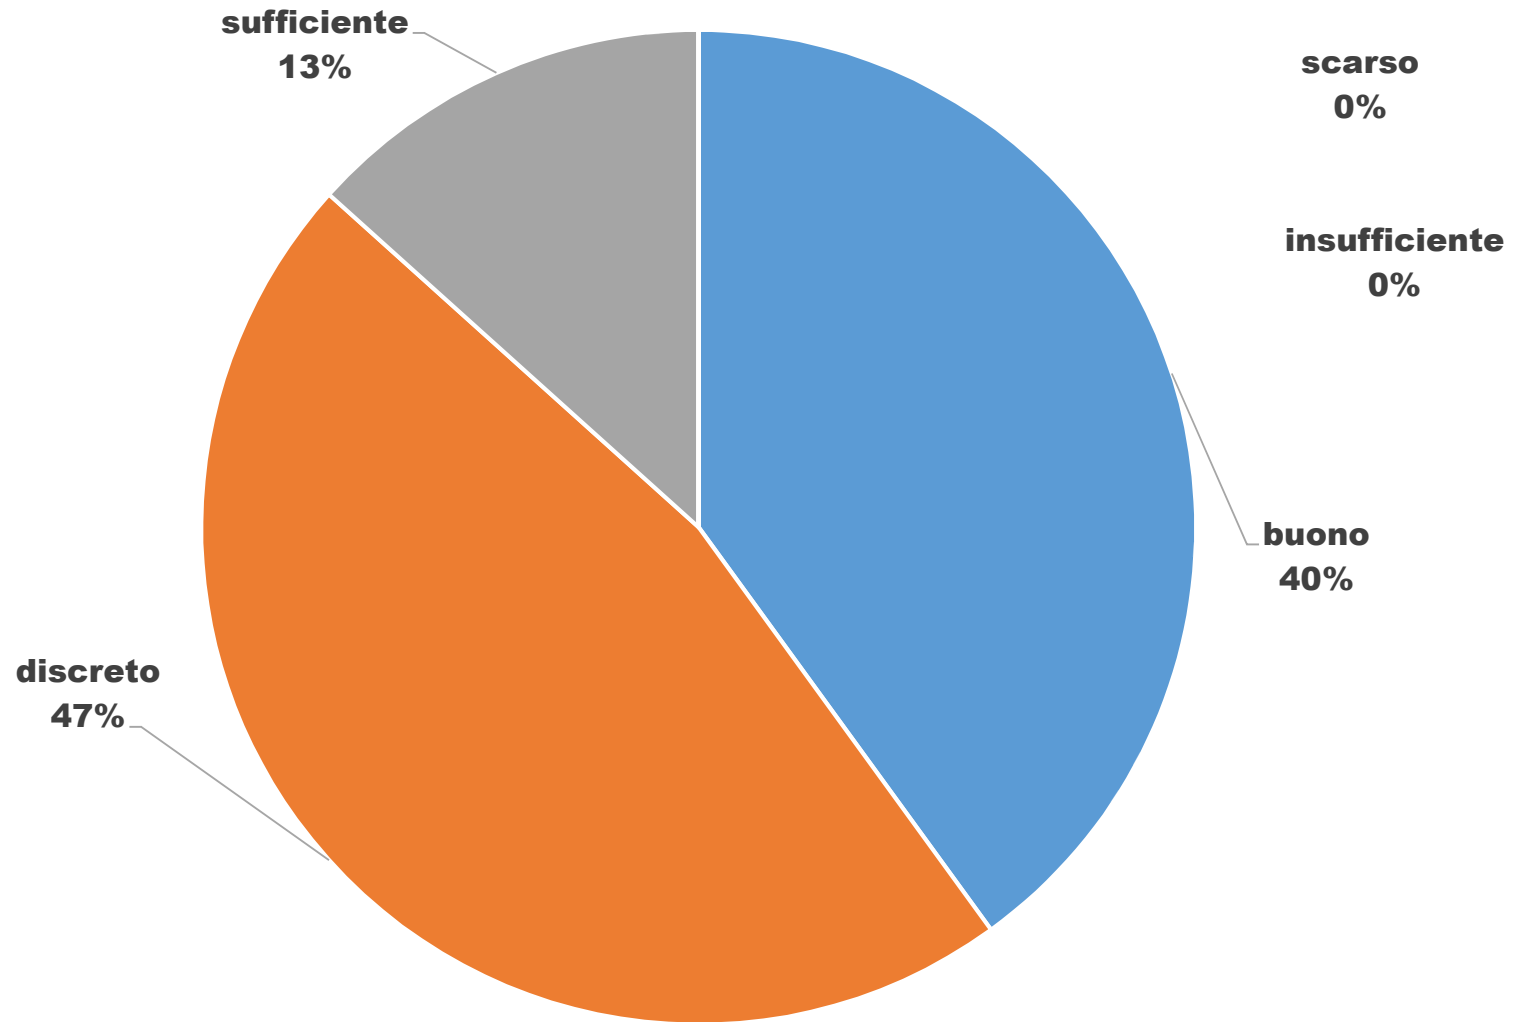

B1b 2018

gradimento

B1b 2018

uscita museo diocesano e museo del risorgimento

B1b 2018

il livello complessivo delle attività di approfondimento è da ritenersi

B1b 2018

Le attività proposte hanno portato a un ampliamento dei tuoi saperi?

B1b 2018

Il tuo giudizio sulla rimodulazione dell'attività didattica di quest'anno è

FAVOREVOLE
86%

CONTRARIO
14%