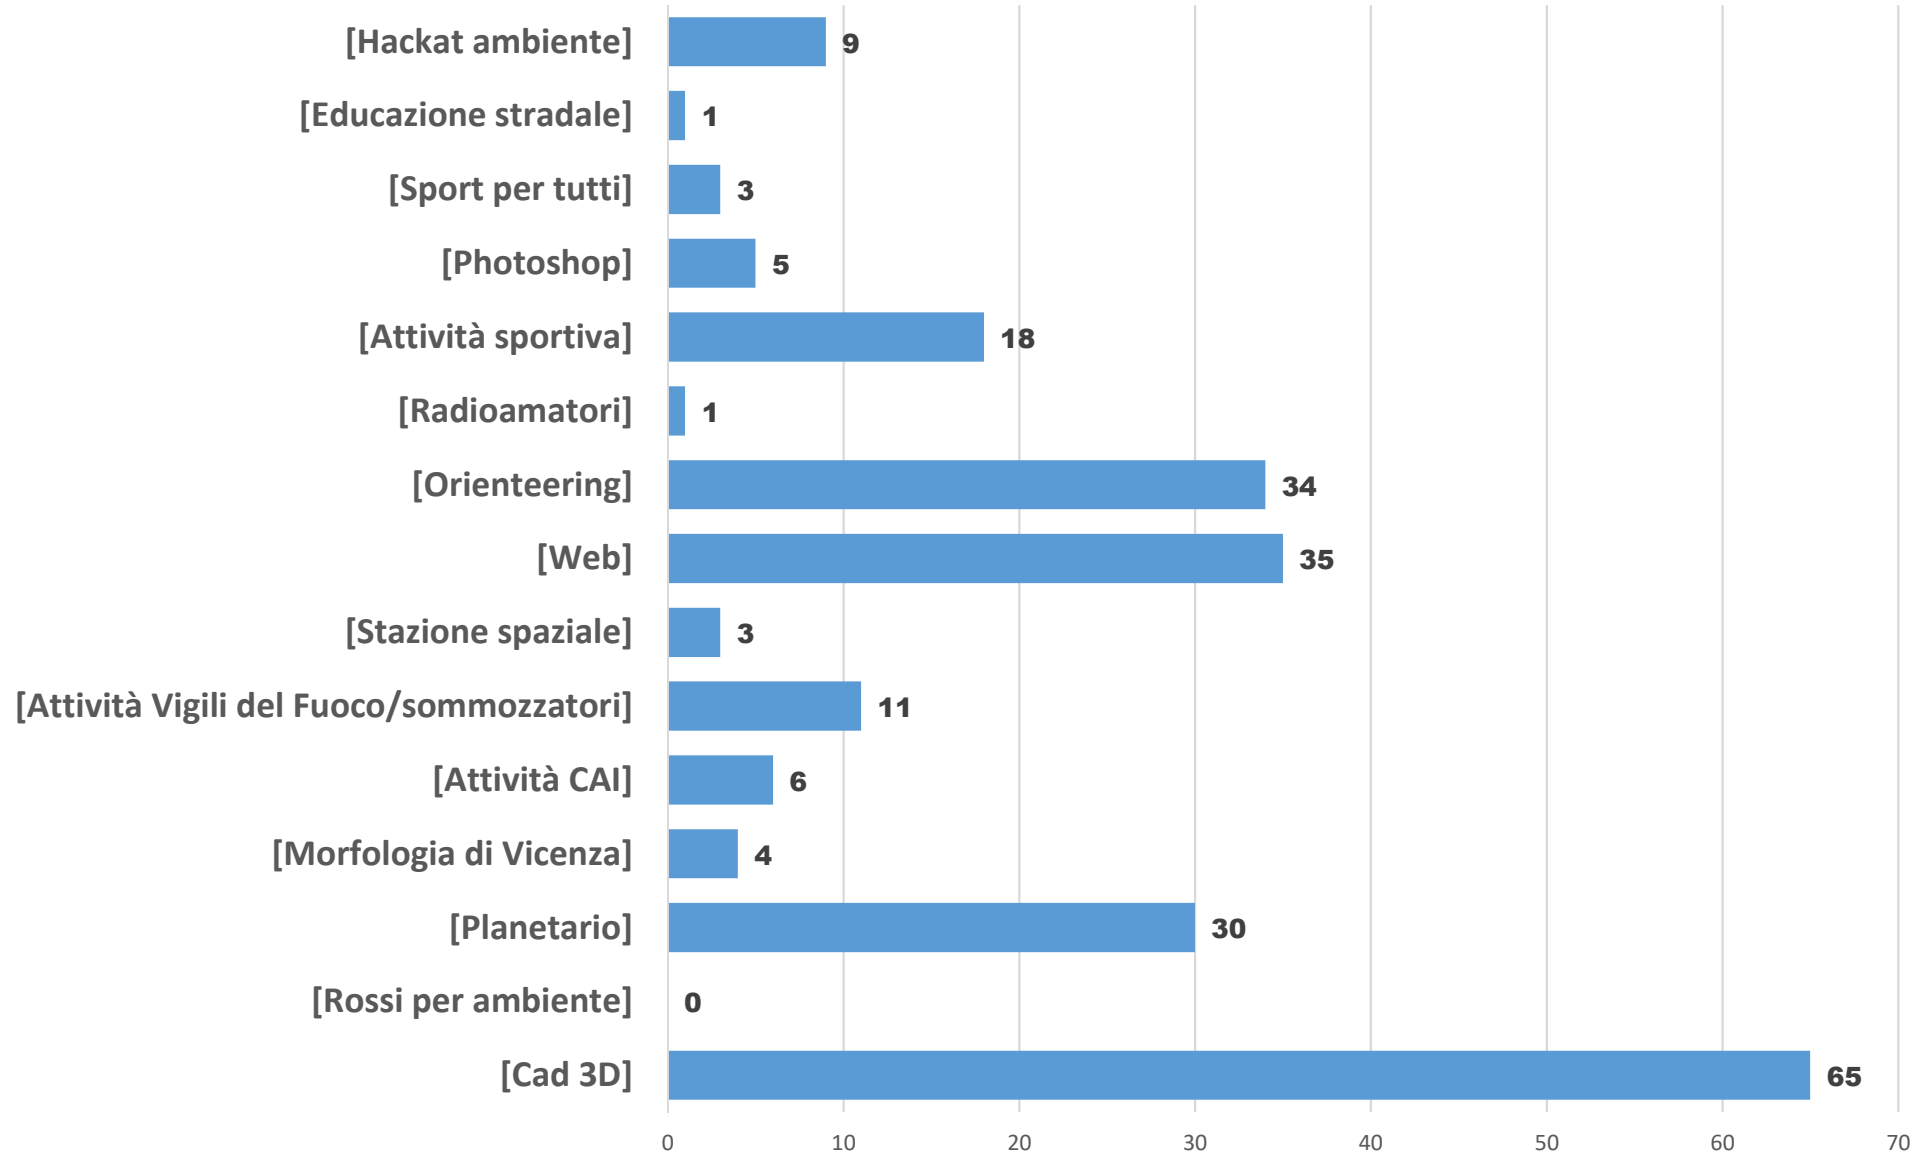

B1b 2018

gradimento

B1b 2018

uscita museo diocesano e museo del risorgimento

B1b 2018

il livello complessivo delle attività di approfondimento è da ritenersi

B1b 2018

Le attività proposte hanno portato a un ampliamento dei tuoi saperi?