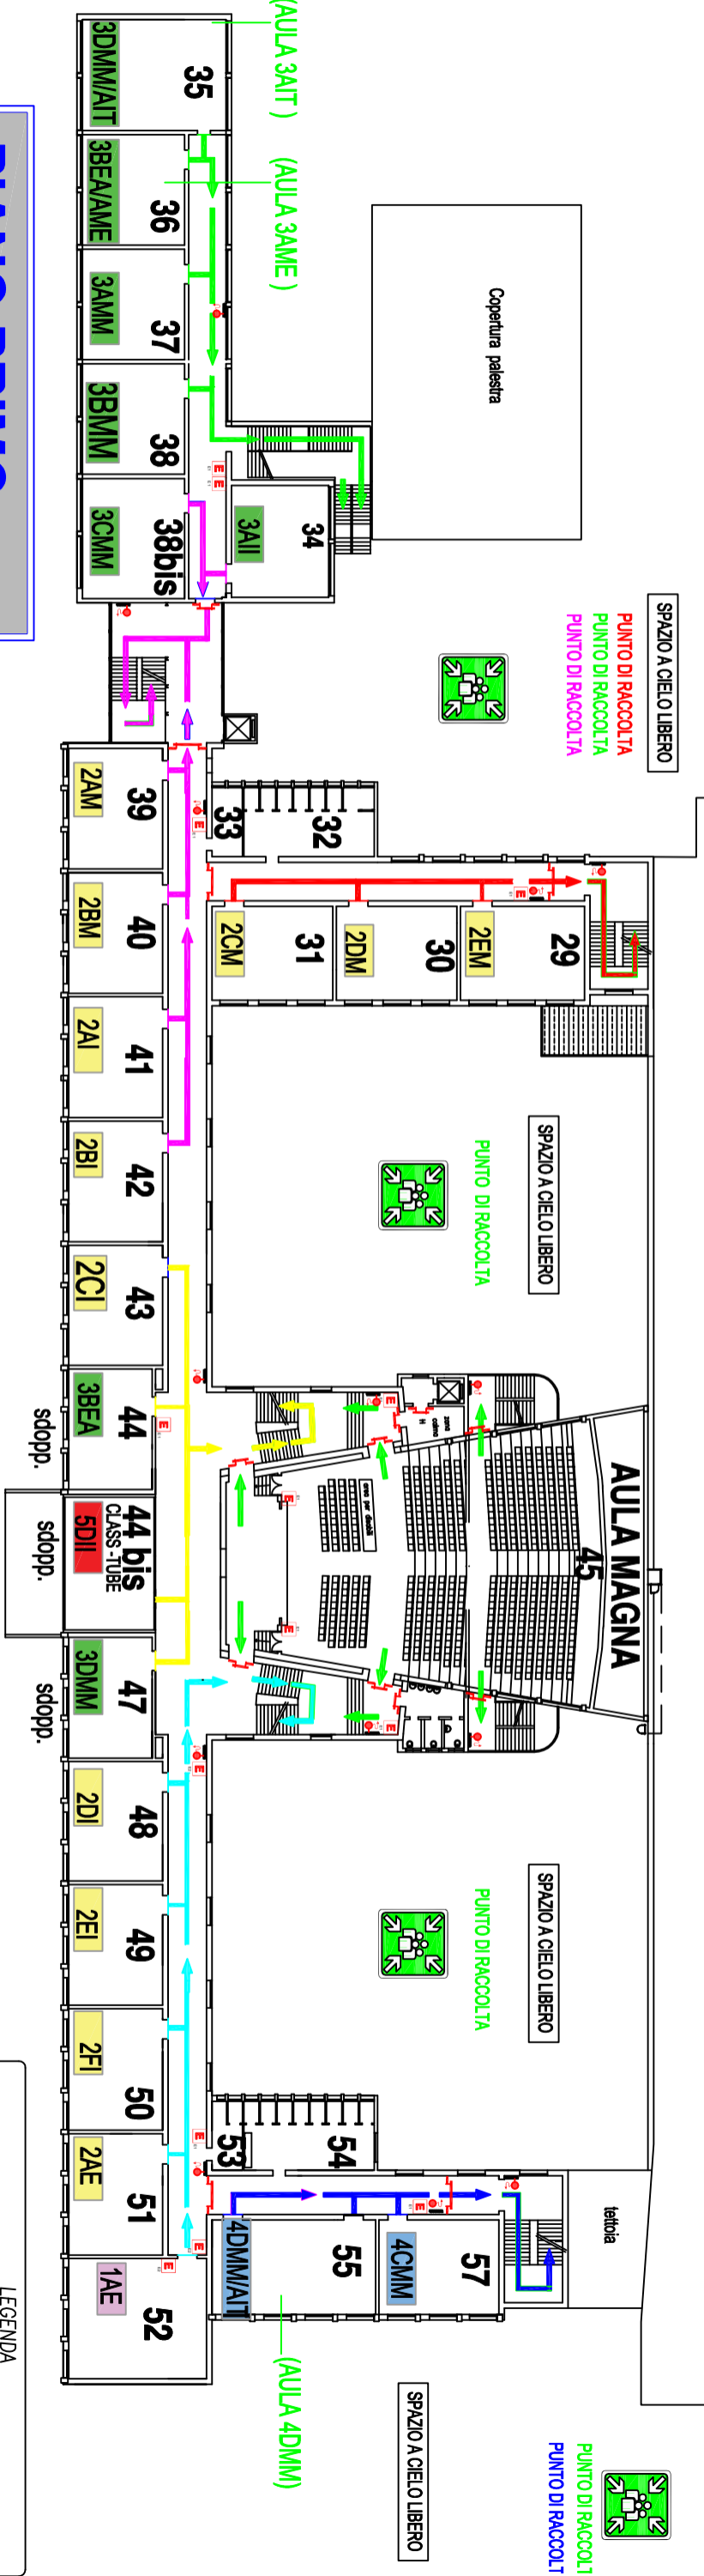

PIANO SECONDO

PIANO PRIMO

LEGENDA

- IDRANTE A MURO UNI 45
- ESTINTORE A PARETE A POLVERE DA KG. 6
- ESTINTORE A PARETE A CO2 DA KG. 5
- PORTA TAGLIACUROO REI 120
- PUNTO DI RACCOLTA

aggiornamento 1 Settembre 2022